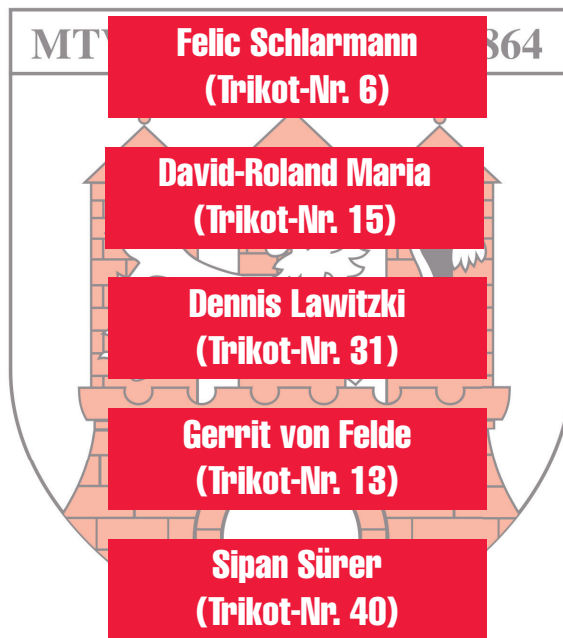

Spielerkader MTV Soltau

**Ben Hirschmann
(Trikot-Nr. 1)**

**Jacob Appel
(Trikot-Nr. 5)**

**Nicklas-J.-I. Ibellow
(Trikot-Nr. 14)**

**Philipp Klötzing
(Trikot-Nr. 20)**

**Nils Meyer
(Trikot-Nr. 8)**

**Jelle Tödter
(Trikot-Nr. 221)**

**Hannes-Jano Tödter
(Trikot-Nr. 2)**

**Felic Schlarmann
(Trikot-Nr. 6)**

**David-Roland Maria
(Trikot-Nr. 15)**

**Dennis Lawitzki
(Trikot-Nr. 31)**

**Gerrit von Felde
(Trikot-Nr. 13)**

**Sipan Sürer
(Trikot-Nr. 40)**

**Florian Binger
(Trikot-Nr. 3)**

**Lukas Meyer
(Trikot-Nr. 11)**

**Josip Popov
(Trikot-Nr. 17)**

**Til Grethe
(Trikot-Nr. 22)**

**Louis-Jonathan Kirmeier
(Trikot-Nr. 18)**

- § NOTARIELLE ANGELEGENHEITEN
- § ARBEITSRECHT
- § IMMOBILIENKAUF UND -ÜBERLASSUNG
- § HANDELS- UND GESELLSCHAFTSRECHT
- § VERERBEN UND VERSCHENKEN